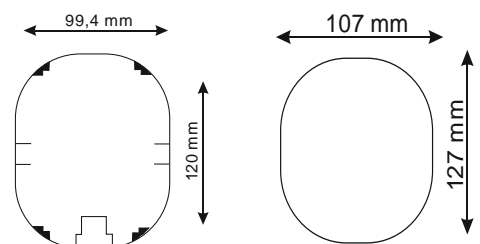

Stadiontor eckverschweißt

7,32 x 2,44 m

Fußballtor mit Bodenhülse inkl. Standard-Netz

wählbar mit:

- Freier Netzaufhängung inkl.
Netzpfeiler für Tiefenaufhängung **€ 2052,00/PA**
- Netzbügel oben, 0,8 m
Tiefe unten 2 m oder 1,5 m **€ 1656,00/PA**
- Bodenrahmen
hochklappbar Tiefe 1,5 oder 2 m **€ 660,00/PA**

- Nach DIN-EN Norm 748
- Tortiefe: oben und unten 2 m bei freier Netzaufhängung
- Ovalprofil 120 x 100 mm
- Wandstärke 4,8 mm
- Bodenhülsen Tiefe 600 mm
- Inkl. Netzhaken
- Farbe: Aluminium weiß beschichtet